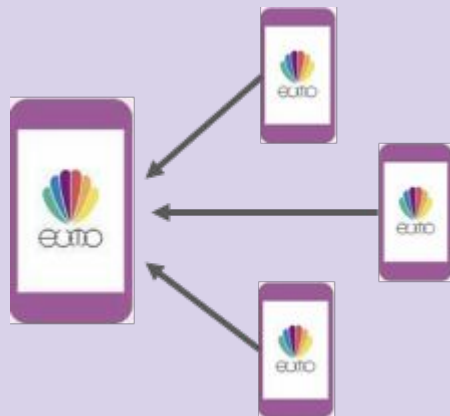

# コインの個人間送金が可能になりました

食事会での割り勘として、  
幹事さんにeumo(ë)を送る

ありがとうの気持ちを eumo(ë)で送る

※コミュニティコインも個人間送金ができます。  
(ポイントは個人間送金できませんので、ご注意ください。)

# 個人間送金の方法